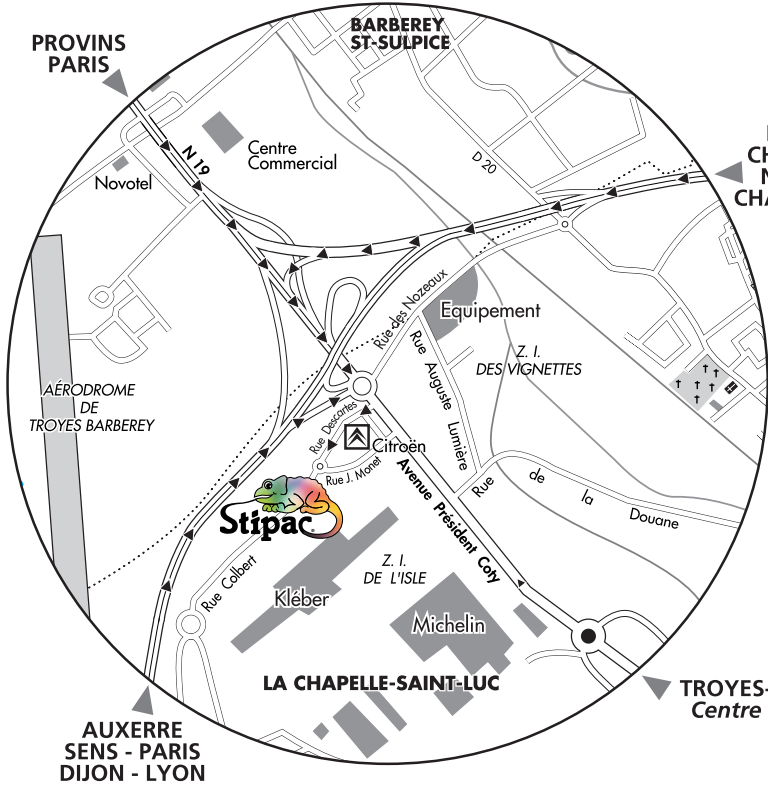

65, rue Jean-Baptiste Colbert 10600 LA CHAPELLE-SAINT-LUC
Tél. 03 25 71 26 40 - Fax 03 25 74 37 50
site web : www.stipac.fr / E-mail : info@stipac.fr

De PARIS par A5

Sortie 20 (Torvilliers), suivre **TROYES** puis **CHÂLONS-en-Ch.** et **PARIS par Provins**, au rond-point, prendre à droite sur 50 m, et encore à droite (rue René Descartes) ; au rond-point, continuer tout droit (rue Jean-Baptiste Colbert) : société à 200 m.

De LYON par A5

Sortie 21 (St-Thibault), suivre **TROYES** puis **SENS et PARIS par Provins (RN 19)**, au rond-point, prendre à droite sur 50 m, et encore à droite (rue René Descartes) ; au rond-point, continuer tout droit (rue Jean-Baptiste Colbert) : société à 200 m.

PLAN D'ACCÈS

De REIMS par A26

Sortie 31 (Charmont-sous-Barbuise), suivre **TROYES** puis **PARIS par Provins (RN 19)**, et sortir à gauche direction **La Chapelle-Saint-Luc**. Au rond-point, continuer tout droit sur 50 m, puis à droite (rue René Descartes) ; au rond-point, continuer tout droit (rue Jean-Baptiste Colbert) : société à 200 m.

De NANCY

suivre **TROYES** jusqu'à la voie rapide (Pont-Ste-Marie) puis **PARIS par Provins (RN 19)**, et sortir à gauche direction **La Chapelle-Saint-Luc**. Au rond-point, continuer tout droit sur 50 m, puis à droite (rue René Descartes) ; au rond-point, continuer tout droit (rue Jean-Baptiste Colbert) : société à 200 m.